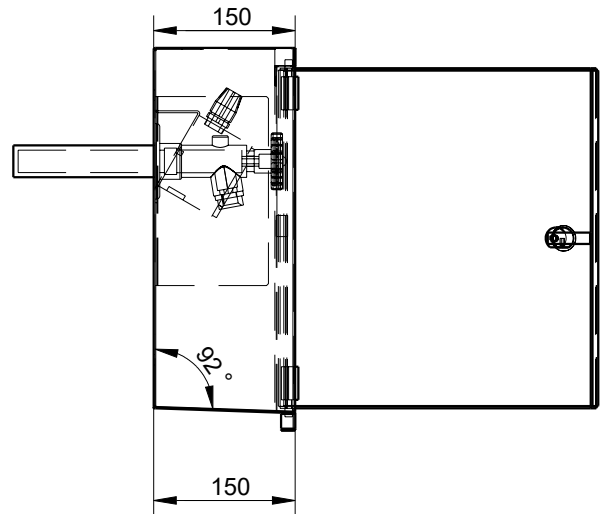

Resitec - Versorgungskasten für Wasser und Elektro

Material Rinne: 1.4301 (V2A), geschliffen

Pos.

Stk.

KABA-Schloss
5000