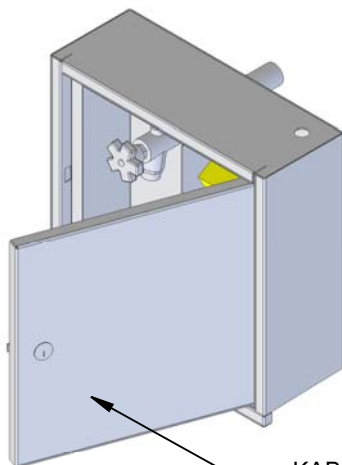

Resitec - Versorgungskasten für Wasser und Elektro

Material Rinne: 1.4301 (V2A), geschliffen

Pos.

Stk.

KABA-Schloss
5000