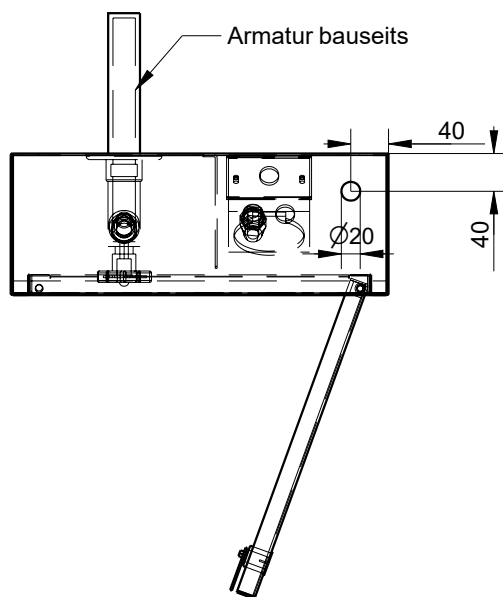

Resitec - Versorgungskasten für Wasser und Elektro

Material Rinne: 1.4301 (V2A), geschliffen

Pos.

Stk.

KABA-Schloss
5000