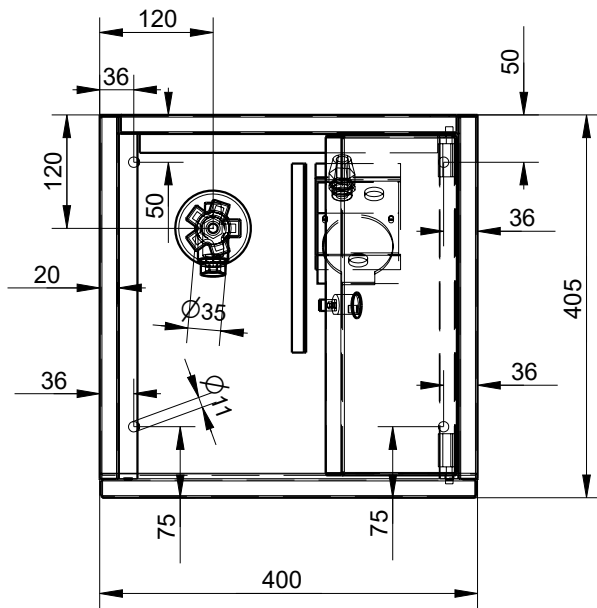

Resitec - Versorgungskasten für Wasser und Elektro

Material Rinne: 1.4301 (V2A), geschliffen

Pos.

Stk.

KABA-Schloss
5000